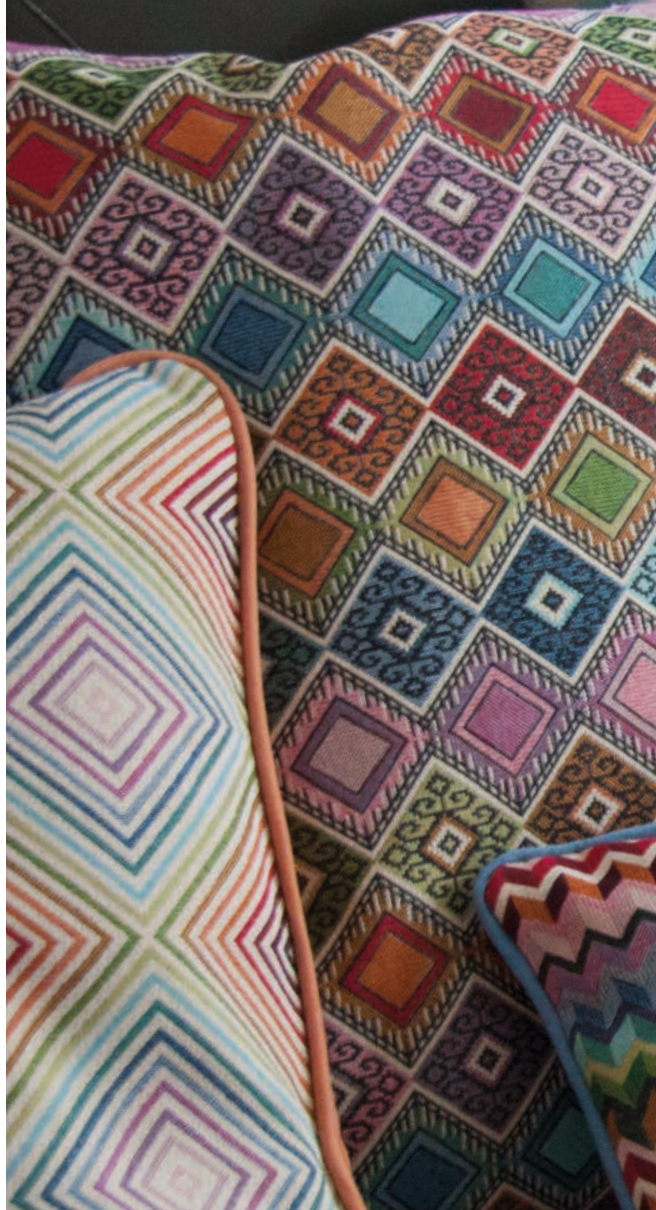

K35.12163 | 30 × 50 cm

K35.12161 | 30 × 50 cm

K44.12164 | 40 × 40 cm

K44.12162 | 40 × 40 cm

K55.12166 | 50 × 50 cm

K55.12160 | 50 × 50 cm